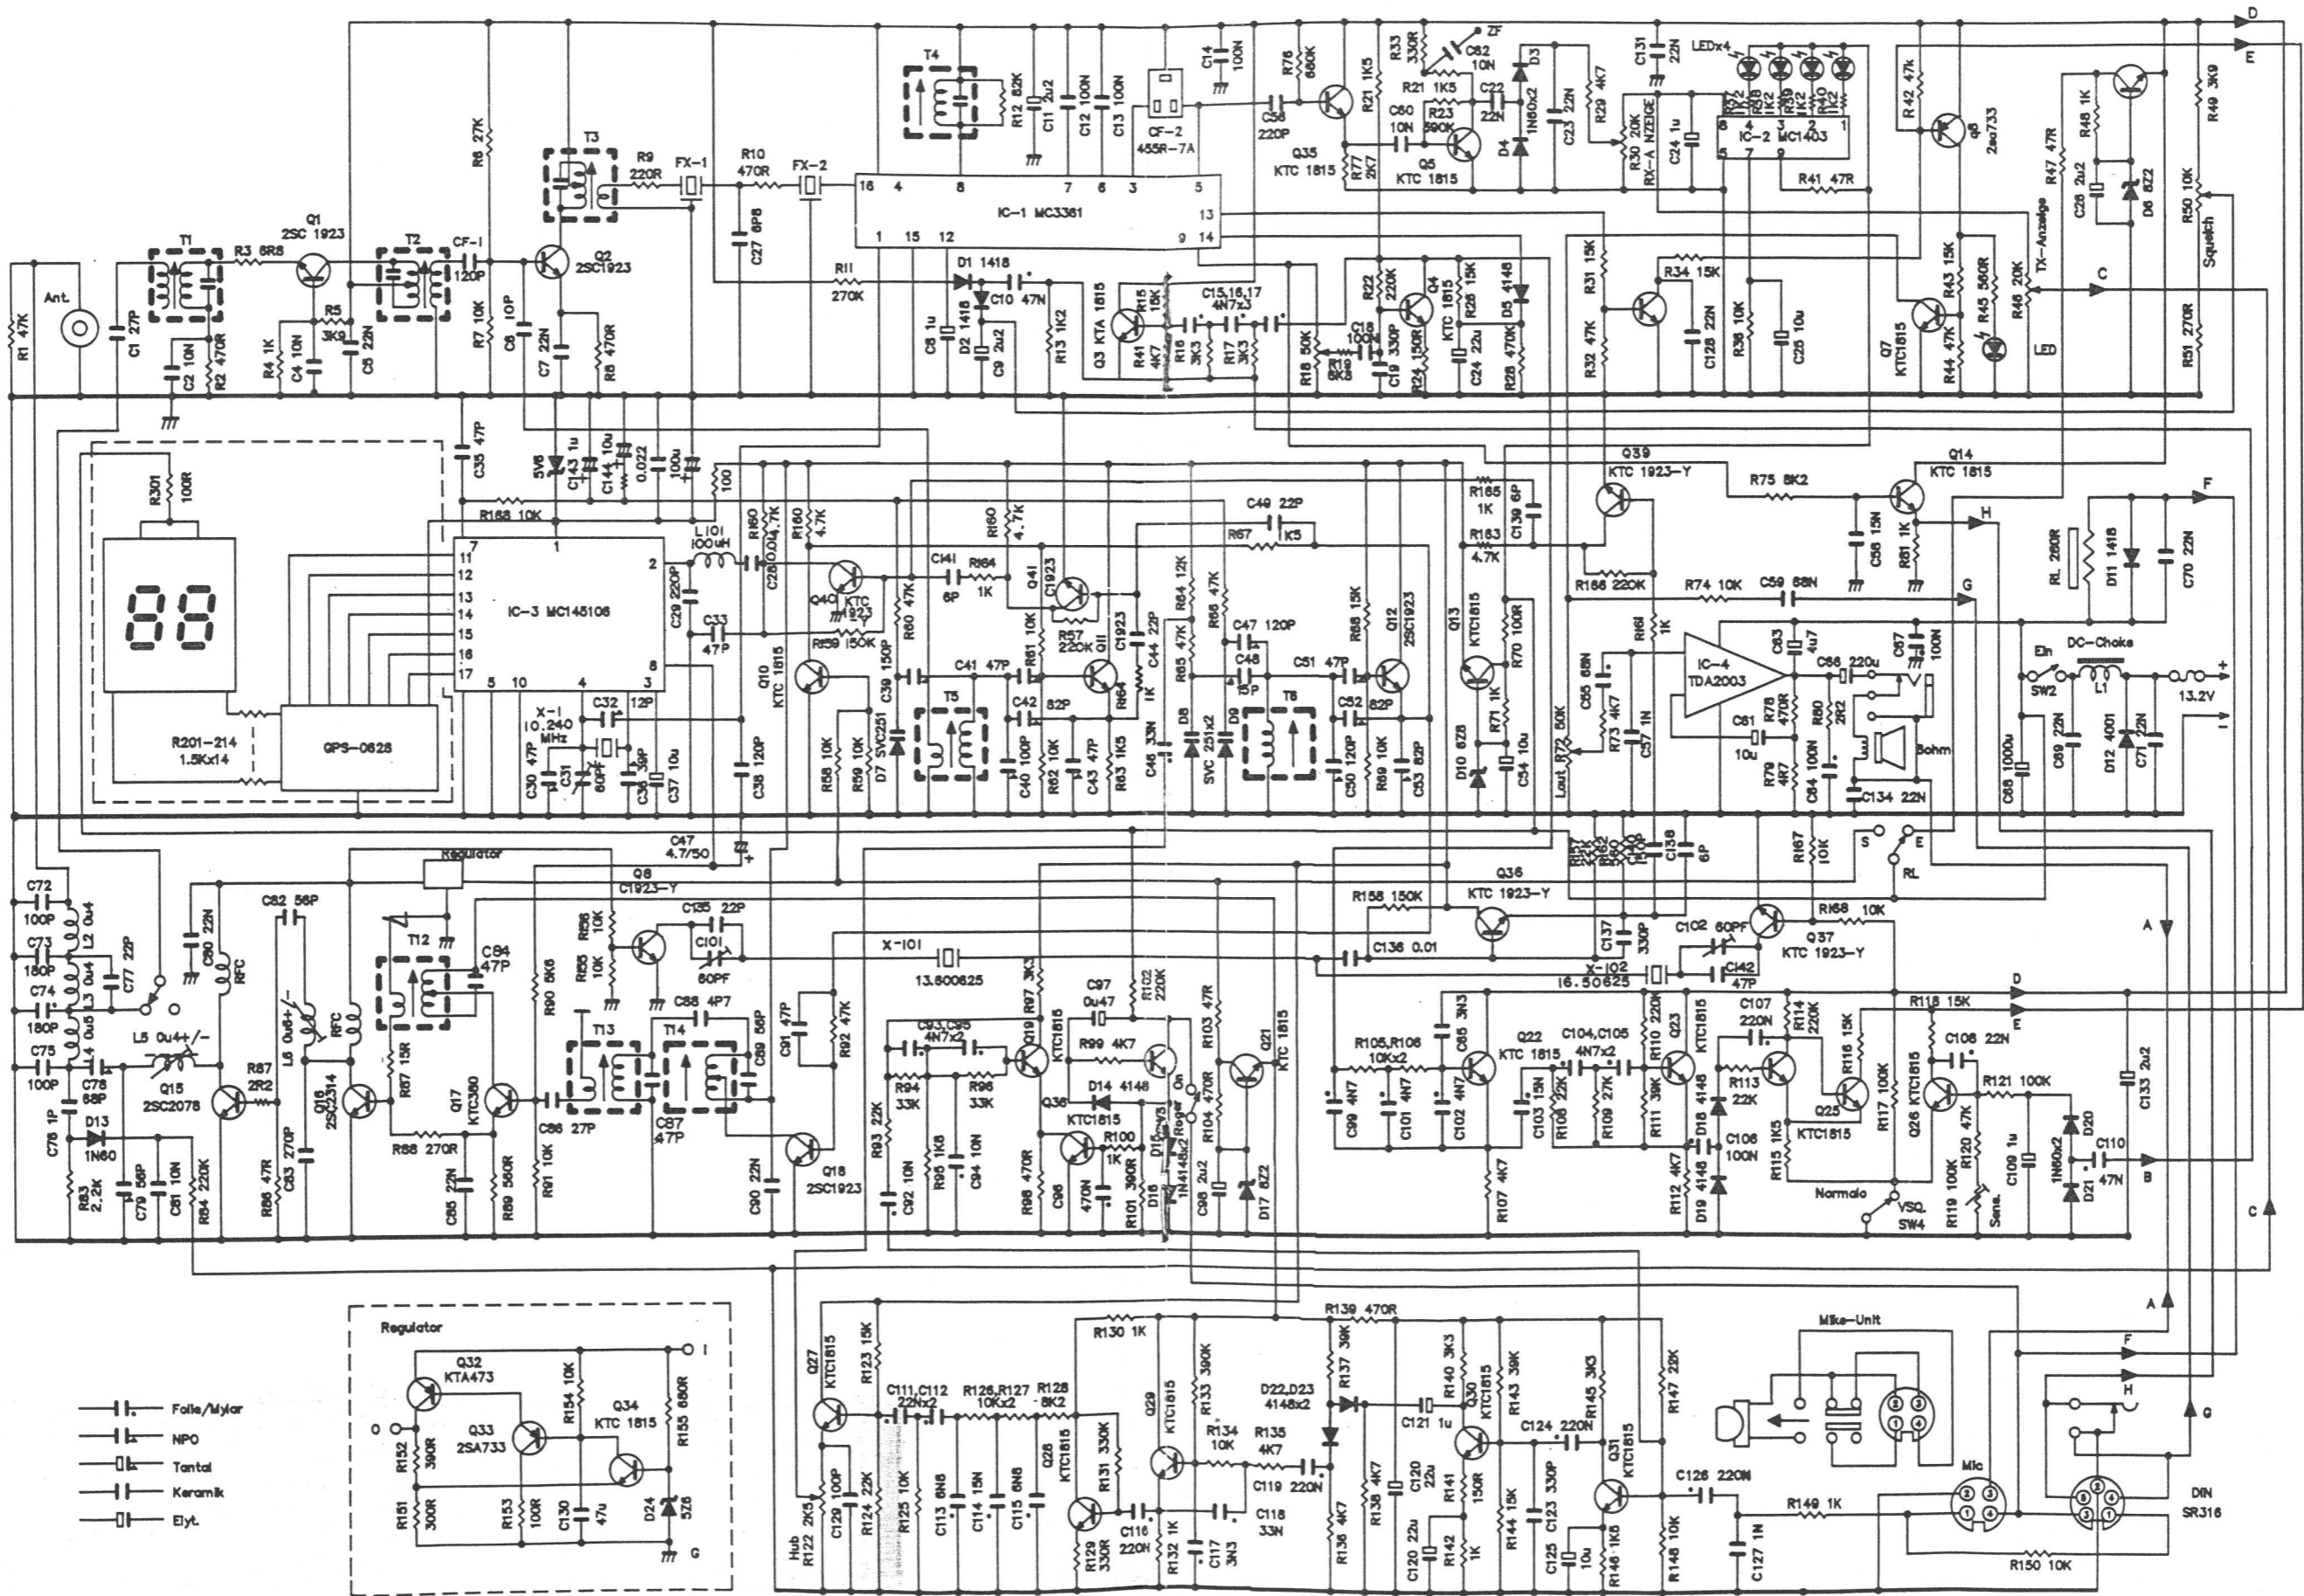

# TEAM TRX 404UK

- Folie/Mylar
- NPO
- Tantal
- Keramik
- Elx.