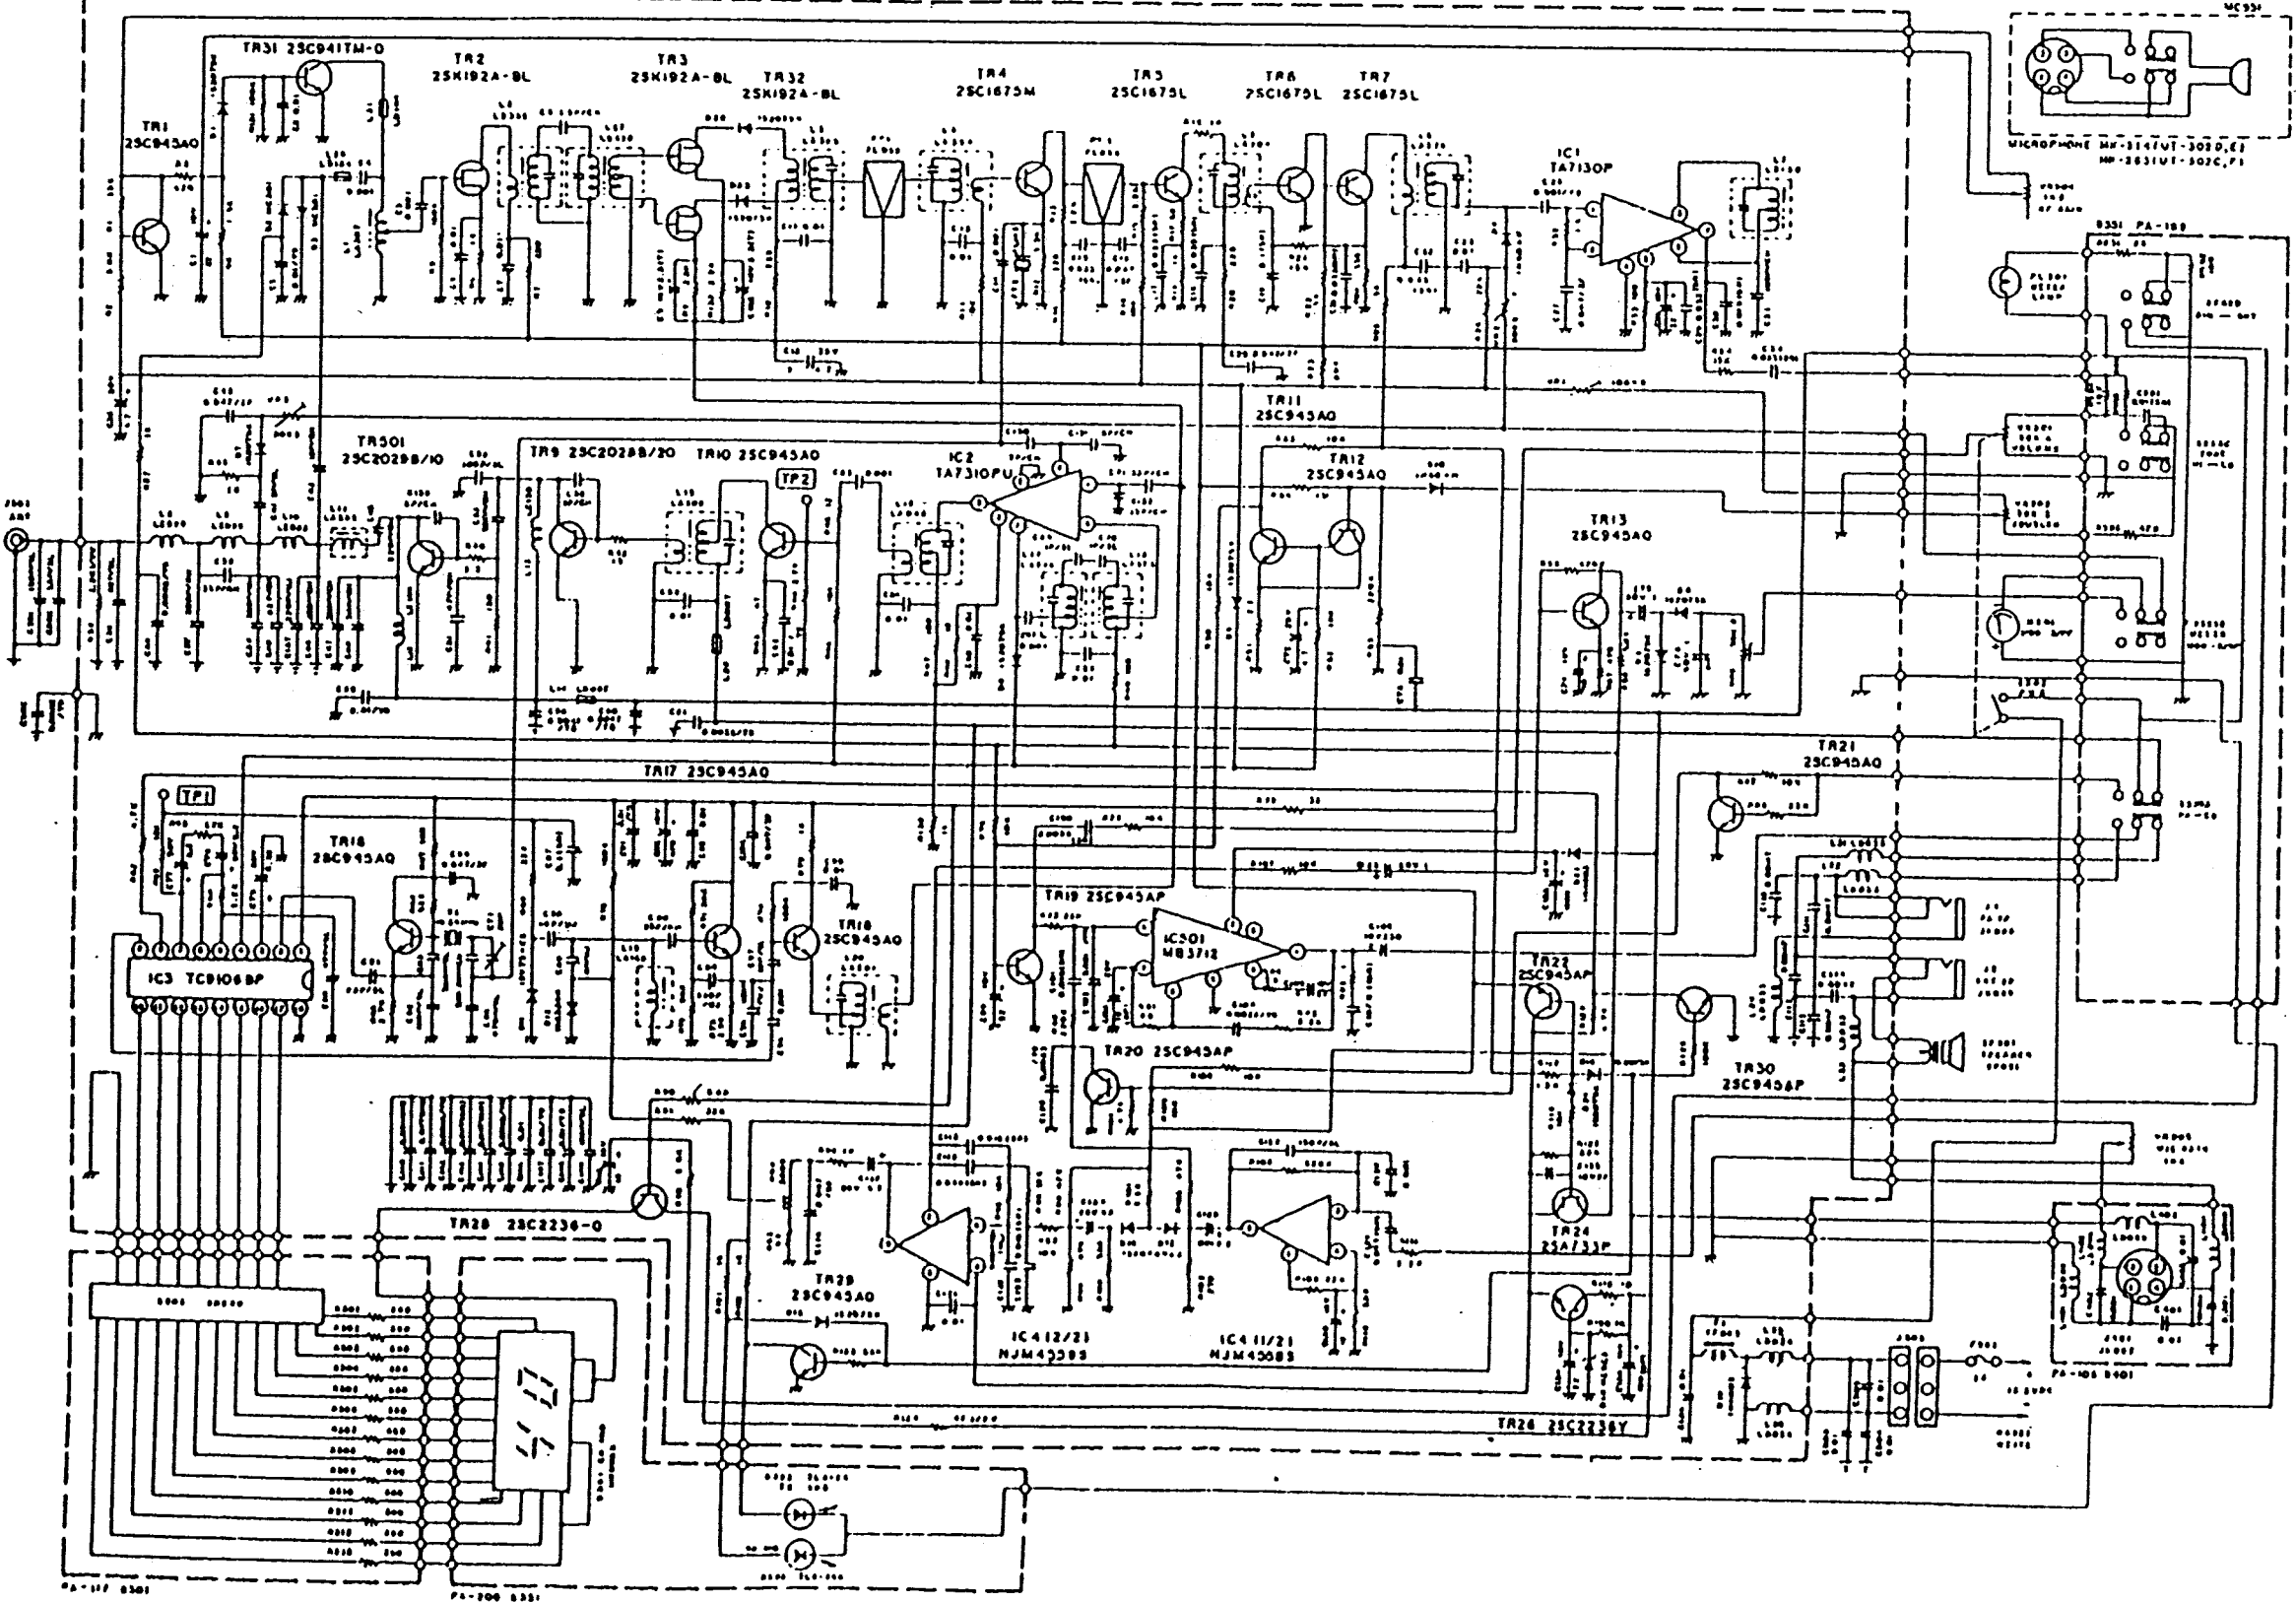

UNIDEN 400

PA-158 8001

MC351

MICROPHONE MM-2831UT-302D, E1
MM-2831UT-302C, F1

8351 PA-158

1000K
100K
10K
1K
100Ω
10Ω

1000K
100K
10K
1K
100Ω
10Ω

1000K
100K
10K
1K
100Ω
10Ω

1000K
100K
10K
1K
100Ω
10Ω

1000K
100K
10K
1K
100Ω
10Ω

1000K
100K
10K
1K
100Ω
10Ω

1000K
100K
10K
1K
100Ω
10Ω

PA-157 8301

PA-158 8301